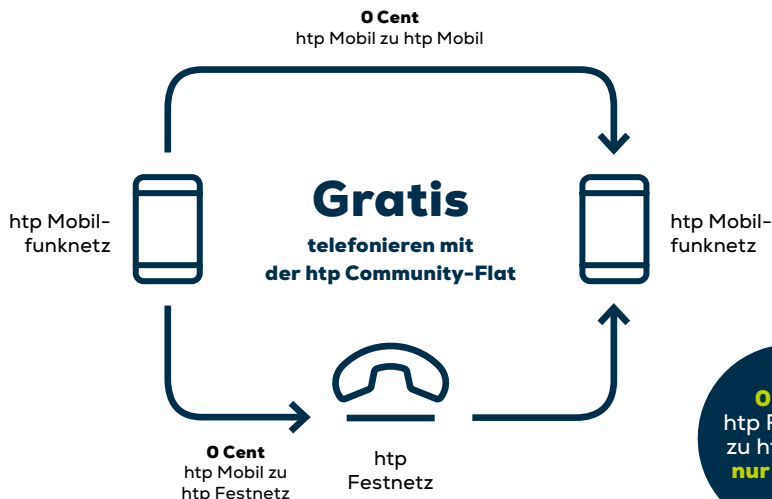

Besser unterwegs mit dem htp Business Portfolio.

Regionaler Partner, persönliche Beratung, Service vor Ort – htp bietet Ihrem Unternehmen klare Vorteile in der Mobiltelefonie. Und Tarife, mit denen Sie rechnen können!

Einrichtungs-
entgelt
0 €²

Mobil Community

✓ **Community-Flat**

- Von htp Mobil zu htp Mobil
- Von htp Mobil zu htp Festnetz
- Von htp Festnetz zu htp Mobil

2,11 € /Monat¹

Einrichtungs-
entgelt
0 €²

Mobil All Net Flat LTE

✓ **Community-Flat**

- ✓ **Flat** in alle deutschen Netze
- ✓ **SMS-Flat** in alle deutschen Netze
- ✓ **10 GB LTE Daten-Flat** (bis zu 50 Mbit/s)

8,41 € /Monat⁴

Laufzeitoption

1. ☐ 24 Monate
2. ☐ ohne Laufzeit³

LTE Daten-Flat Daten-Upgrade auf

1. ☐ **20 GB** (bis zu 50 Mbit/s) **+4,21 €** /Monat⁶
2. ☐ **30 GB** (bis zu 50 Mbit/s) **+8,41 €** /Monat⁶
3. ☐ **40 GB** (bis zu 50 Mbit/s) **+12,61 €** /Monat⁶

G Data Internet Security

1. ☐ mit 1 Lizenz

0,80 € /Monat⁵

Die ersten
3 Monate
kostenlos!

htp Mobil Tarif
ohne Extrakosten im
EU-Ausland nutzen!

0 Cent
htp Festnetz
zu htp Mobil
nur bei htp